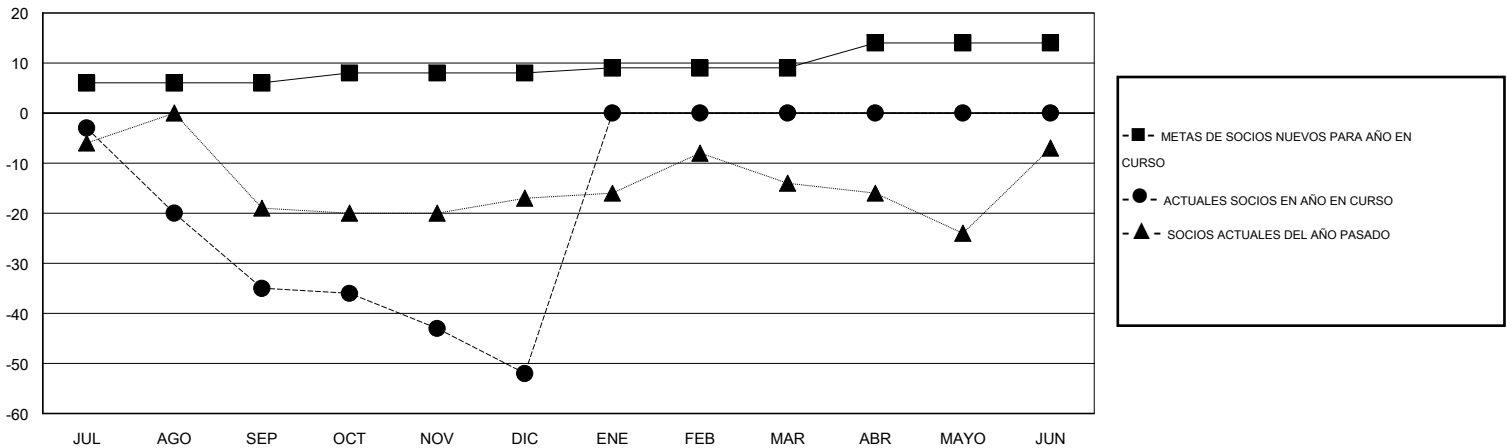

# MONTHLY MEMBERSHIP PROGRESS REPORT

District O 4

Results as of: 12/31/2016

GMT: Pedro Marrello

UBICACIÓN ARGENTINA

GMT DE AE 3

Clubes					socios				
RESULTADOS DE 2016-2017					RESULTADOS DE 2016-2017				
TRIMESTRE	META DE CLUBES NUEVOS	NUEVOS CLUBES	CLUBES DADOS DE BAJA	GANANCIA/PÉRDIDA NETA	TRIMESTRE	META DE SOCIOS NUEVOS	SOCIOS FUNDADORES Y NUEVOS SOCIOS AÑADIDOS	SOCIOS DADOS DE BAJA	GANANCIA/PÉRDIDA NETA
JUL/AGO/SEP	1	0	1	-1	JUL/AGO/SEP	6	10	45	-35
OCT/NOV/DIC	0	1	2	-1	OCT/NOV/DIC	2	33	50	-17
ENE/FEB/MAR	0	0	0	0	ENE/FEB/MAR	1	0	0	0
ABR/MAYO/JUN	0	0	0	0	ABR/MAYO/JUN	5	0	0	0

METAS Y CIFRA ACUMULATIVA DE CLUBES NUEVOS

METAS Y CIFRA ACUMULATIVA DE SOCIOS

CLUBES DADOS DE BAJA: 3	13 CLUBS OF 51 AÑADIERON 1 O MÁS SOCIOS NUEVOS	<u>DISTRIBUCIÓN POR SEXO</u>
		MASCULINO 449 (59.47%)
		FEMENINO 306 (40.53%)
<u>SOCIOS DADOS DE BAJA</u>	<a href="#">CLIC AQUÍ PARA DATOS DE SALUD DE CLUB</a>	SOCIOS EN UNIDAD FAMILIAR 132
FALLECIDOS 5		CABEZA DE FAMILIA 61
CLUB CANCELADO 15		NO ES CABEZA DE FAMILIA 71
OTRO 75		
TOTAL 95		